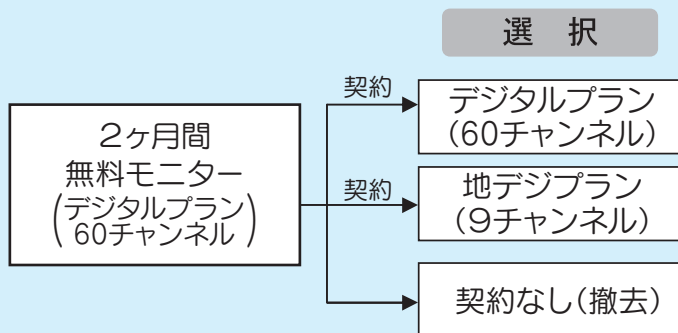

有料広告

ケーブルテレビ(ぶんぶんテレビ) 無料モニターを募集します

ケーブルテレビとは？

アンテナではなく、有線(ケーブル)でテレビを見ていただく有料テレビです。アンテナが無いので、雨、風、台風に関係なく安定してテレビを見ていただくことができ、さらにアンテナの買い替えが不要です。

戸別住宅無料モニターを募集します

神埼市内の戸別住宅で、ぶんぶんテレビの無料モニターを募集します。

- 実施期間 平成25年2月から(別途回覧でお知らせします)
- 実施内容 無料でテレビ1台分のケーブルテレビ接続工事を実施します。多チャンネル(60チャンネル:デジタルプラン)を2ヶ月間無料で視聴していただき、その後、契約の有無について選択していただきます。
- 実施方法 ぶんぶんテレビの無料モニターは、小学校区ごとに順次、募集を行います。詳しい募集時期や接続の希望については、別途配布するチラシおよび地区の回覧にて接続希望調査を行います。ぜひ、この機会にぶんぶんテレビをお試しください。

※地デジプランとは？

地上放送の8チャンネルにコミュニティチャンネル(ぶんぶんテレビ独自放送)を合わせた9チャンネルを視聴できます。

※デジタルプランとは？

地デジプラン+CS等51チャンネルを合わせた60チャンネルを視聴できます。

◎利用料金のセット割引(地デジプランと電話のセット)でさらにお得に！

契約に際し、地デジプランと電話をセットで加入されると、特別な料金プランが設けられ、毎月の利用料金が軽減されます。