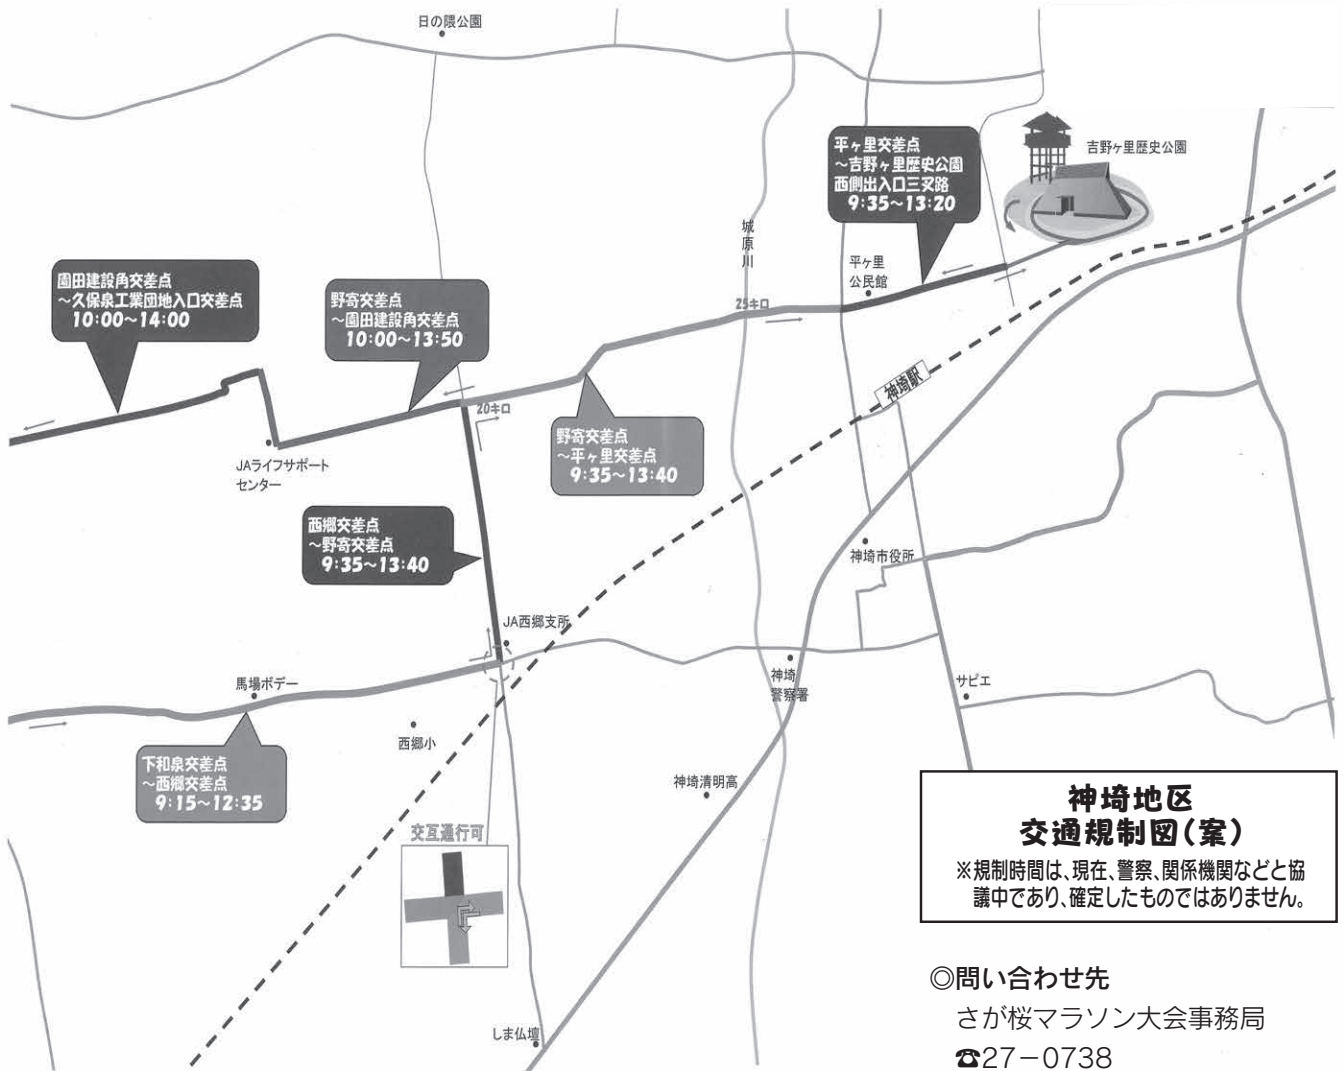

さが桜マラソン 2013

SAGA SAKURA MARATHON

交通規制が実施されます

4月7日(日)に開催される「さが桜マラソン2013」に伴う交通規制時間の案がまとまりましたので、お知らせします。マラソンコースとなる各路線の区分ごとに、下図の時間帯において、緊急車両を除く一般の通行が全面通行止めとなります。

三瀬・神埼線の昭和バスの運行については、現在検討中です。ダイヤ変更の場合、バス停で事前に告知される予定です。詳細が決定され次第、市からもお知らせします。

市では、今後も市報やチラシ等により市民の皆さまへお知らせします。

皆さまのご理解とご協力をお願いします。

有料広告

今年度最後の
きっずらんせ
 未就園児お遊び会

日時: 3月2日(土)
 受付: 9:30~
 AM10:00~11:20
 ぜひあそびにきてください!

学校法人
 光生学園

神埼幼稚園
ベリーボタン保育園

〒842-0002 神崎市神埼町田道ヶ里 2153-5
 TEL (0952)53-4500 FAX (0952)53-4573

有料広告

ケーブルテレビ(ぶんぶんテレビ) 無料モニターを募集します

ケーブルテレビとは？

アンテナではなく、有線(ケーブル)でテレビを見ていただく有料テレビです。アンテナが無いので、雨、風、台風に関係なく安定してテレビを見ていただくことができ、さらにアンテナの買い替えが不要です。

戸別住宅無料モニターを募集します

神埼市内の戸別住宅で、ぶんぶんテレビの無料モニターを募集します。

- 実施期間 平成25年2月から(別途回覧でお知らせします)
- 実施内容 無料でテレビ1台分のケーブルテレビ接続工事を実施します。多チャンネル(60チャンネル:デジタルプラン)を2ヶ月間無料で視聴していただき、その後、契約の有無について選択していただきます。
- 実施方法 ぶんぶんテレビの無料モニターは、小学校区ごとに順次、募集を行います。詳しい募集時期や接続の希望については、別途配布するチラシおよび地区の回覧にて接続希望調査を行います。ぜひ、この機会にぶんぶんテレビをお試しください。

※地デジプランとは？

地上放送の8チャンネルにコミュニティチャンネル(ぶんぶんテレビ独自放送)を合わせた9チャンネルを視聴できます。

※デジタルプランとは？

地デジプラン+CS等51チャンネルを合わせた60チャンネルを視聴できます。

◎利用料金のセット割引(地デジプランと電話のセット)でさらにお得に！

契約に際し、地デジプランと電話をセットで加入されると、特別な料金プランが設けられ、毎月の利用料金が軽減されます。