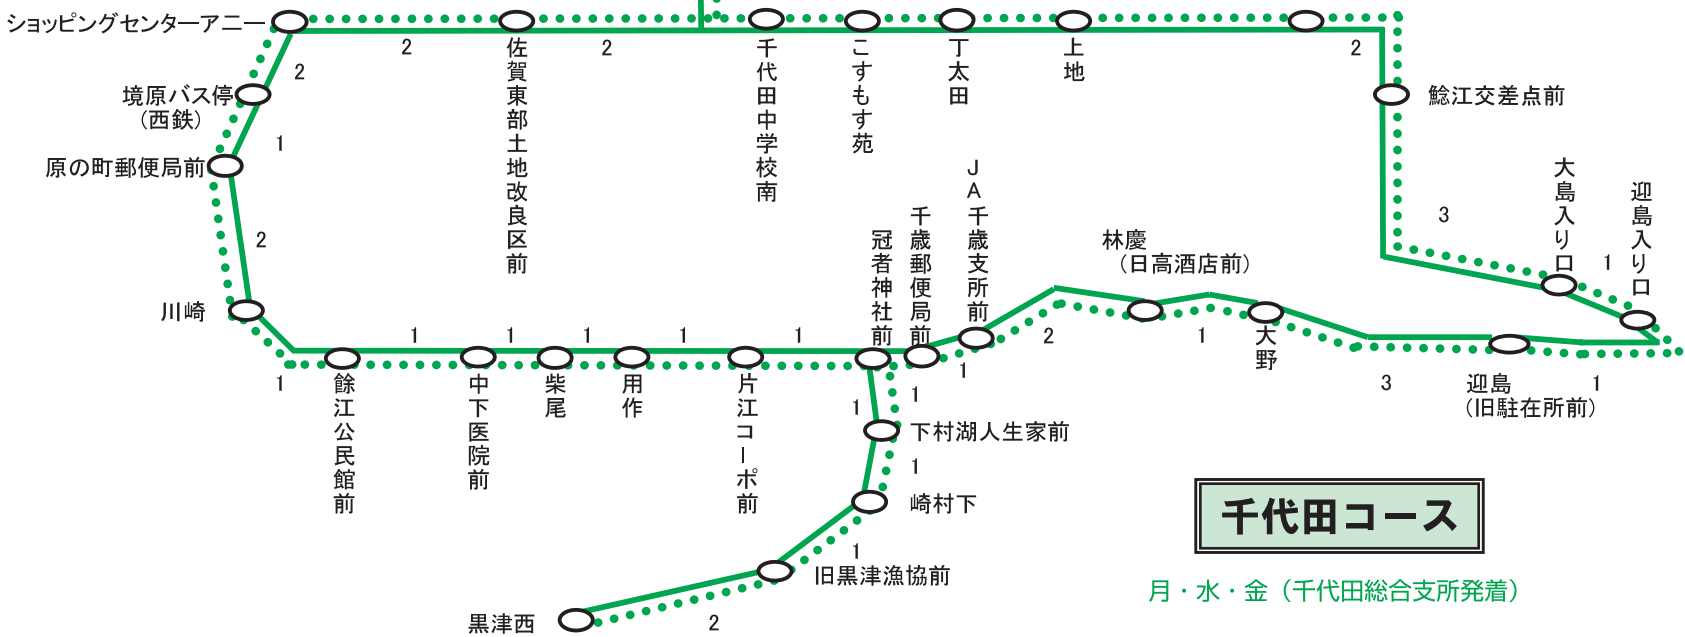

神崎市巡回バス実証運行中

※年末年始も運行しています。
(但し、毎週日曜日は運休日です)

運行系統図

※数字は区間毎の所要時間(分)

神埼コース

火・木・土 (神埼駅発着)

運行ルート

- ①神埼(右回り)コース ——
- ②神埼(左回り)コース - - -
- ③縦断A(右回り)コース ——
- ④縦断A(左回り)コース - - -
- ⑤縦断B(右回り)コース ——
- ⑥縦断B(左回り)コース - - -
- ⑦千代田(右回り)コース ——
- ⑧千代田(左回り)コース - - -

神崎市巡回バス運行車両

運行内容

毎週火・木・土 (神埼駅発着)	毎週月・水・金 (千代田総合支所発着)
① 神埼コース(右回り)	① 千代田コース(右回り)
② 縦断コースA(右回り)	② 縦断コースB(右回り)
③ 神埼コース(左回り)	③ 千代田コース(左回り)
④ 縦断コースA(左回り)	④ 縦断コースB(左回り)
⑤ 神埼コース(右回り)	⑤ 千代田コース(右回り)
⑥ 縦断コースA(右回り)	⑥ 縦断コースB(右回り)
⑦ 神埼コース(左回り)	⑦ 千代田コース(左回り)
⑧ 縦断コースA(左回り)	⑧ 縦断コースB(左回り)
⑨ 神埼コース(右回り)	⑨ 千代田コース(右回り)
⑩ 縦断コースA(右回り)	⑩ 縦断コースB(右回り)