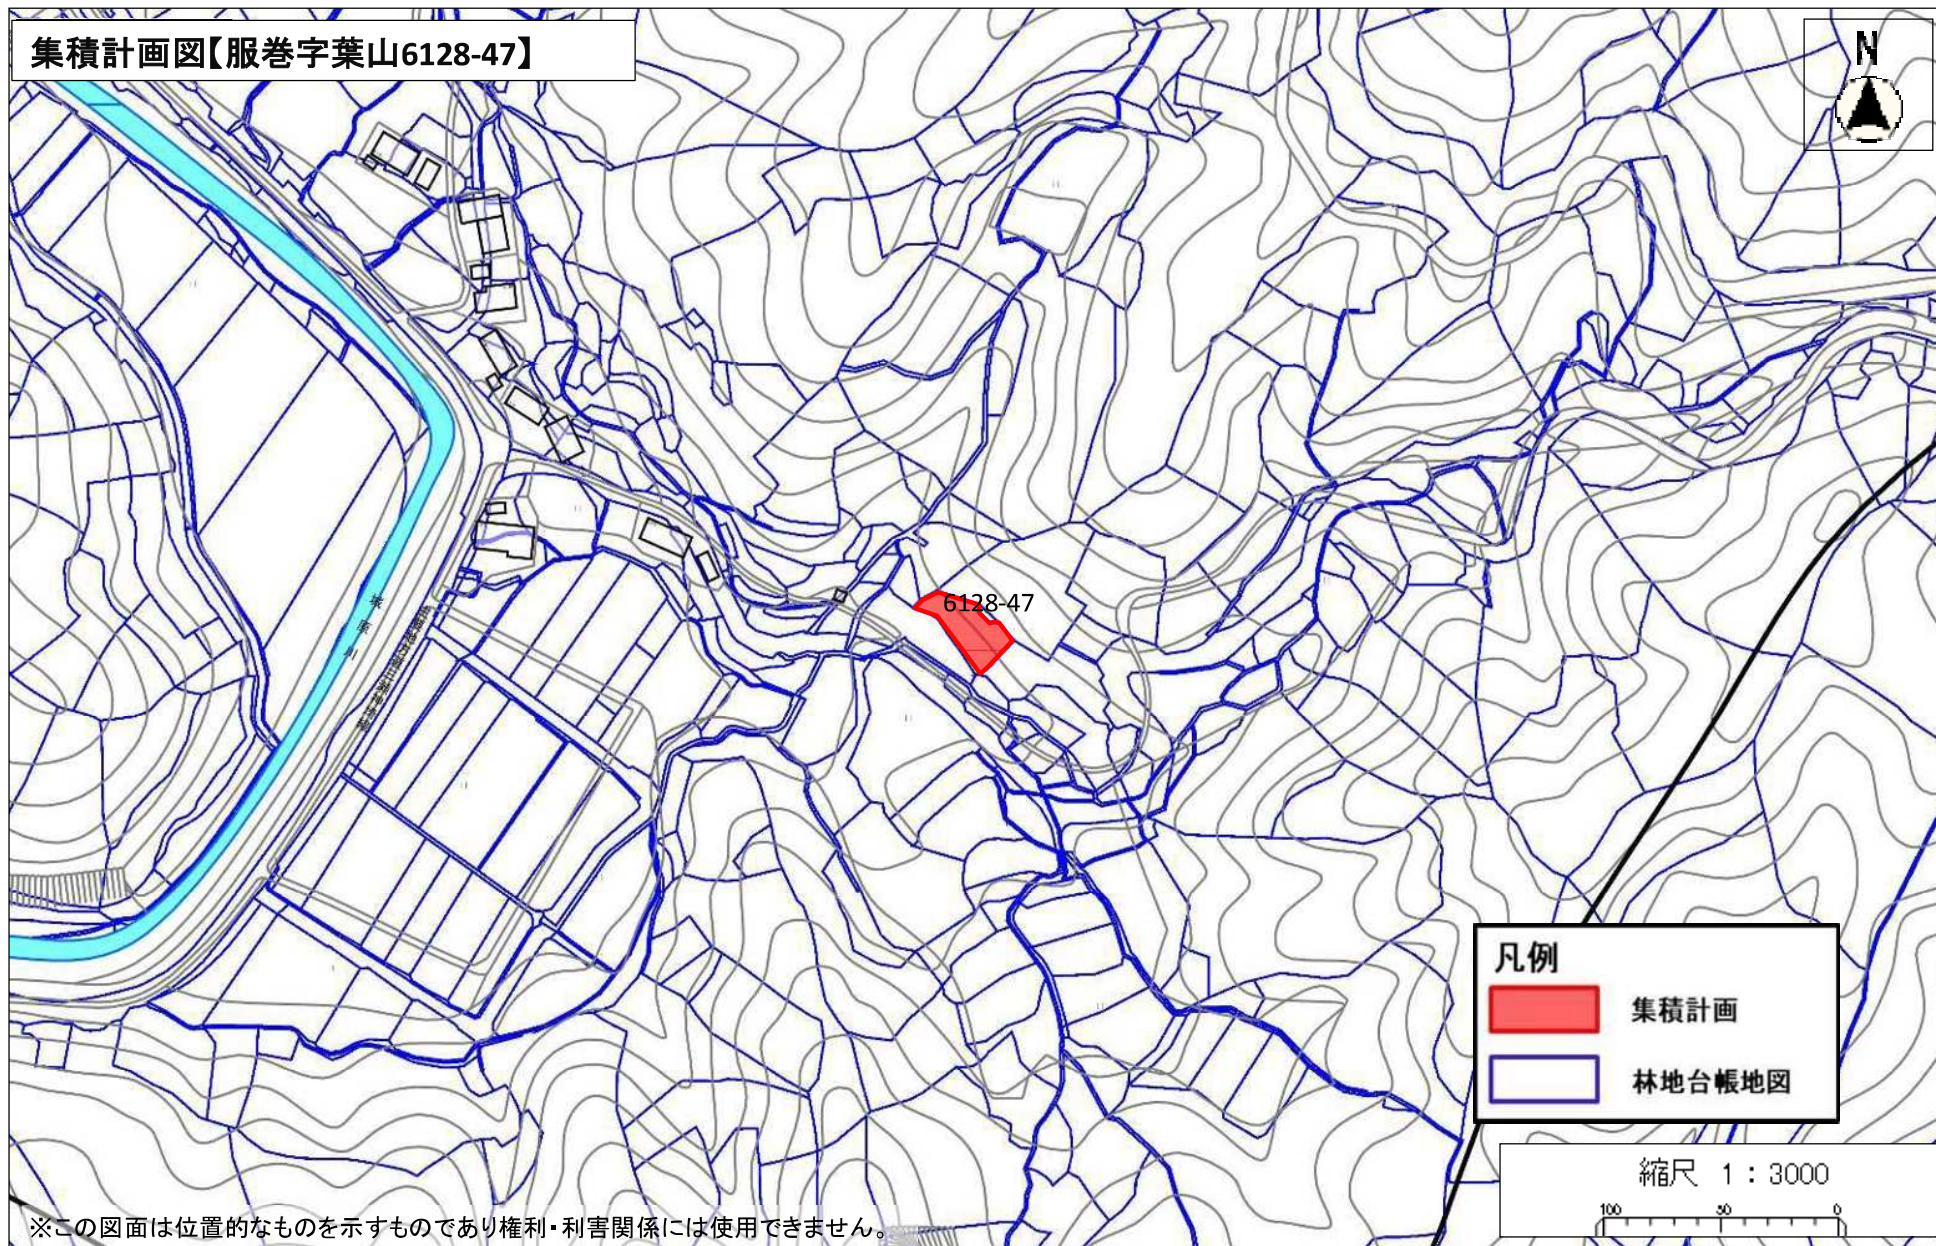

集積計画図【服巻字平野5988-62】

※この図面は位置的なものを示すものであり権利・利害関係には使用できません。

集積計画図【服巻字平野5988-182】

5988-182

凡例

	集積計画
	林地台帳地図

縮尺 1 : 3000

※この図面は位置的なものを示すものであり権利・利害関係には使用できません。

集積計画図【服巻字葉山6128-47】

※この図面は位置的なものを示すものであり権利・利害関係には使用できません。

集積計画図【服巻字葉山6128-52】

※この図面は位置的なものを示すものであり権利・利害関係には使用できません。