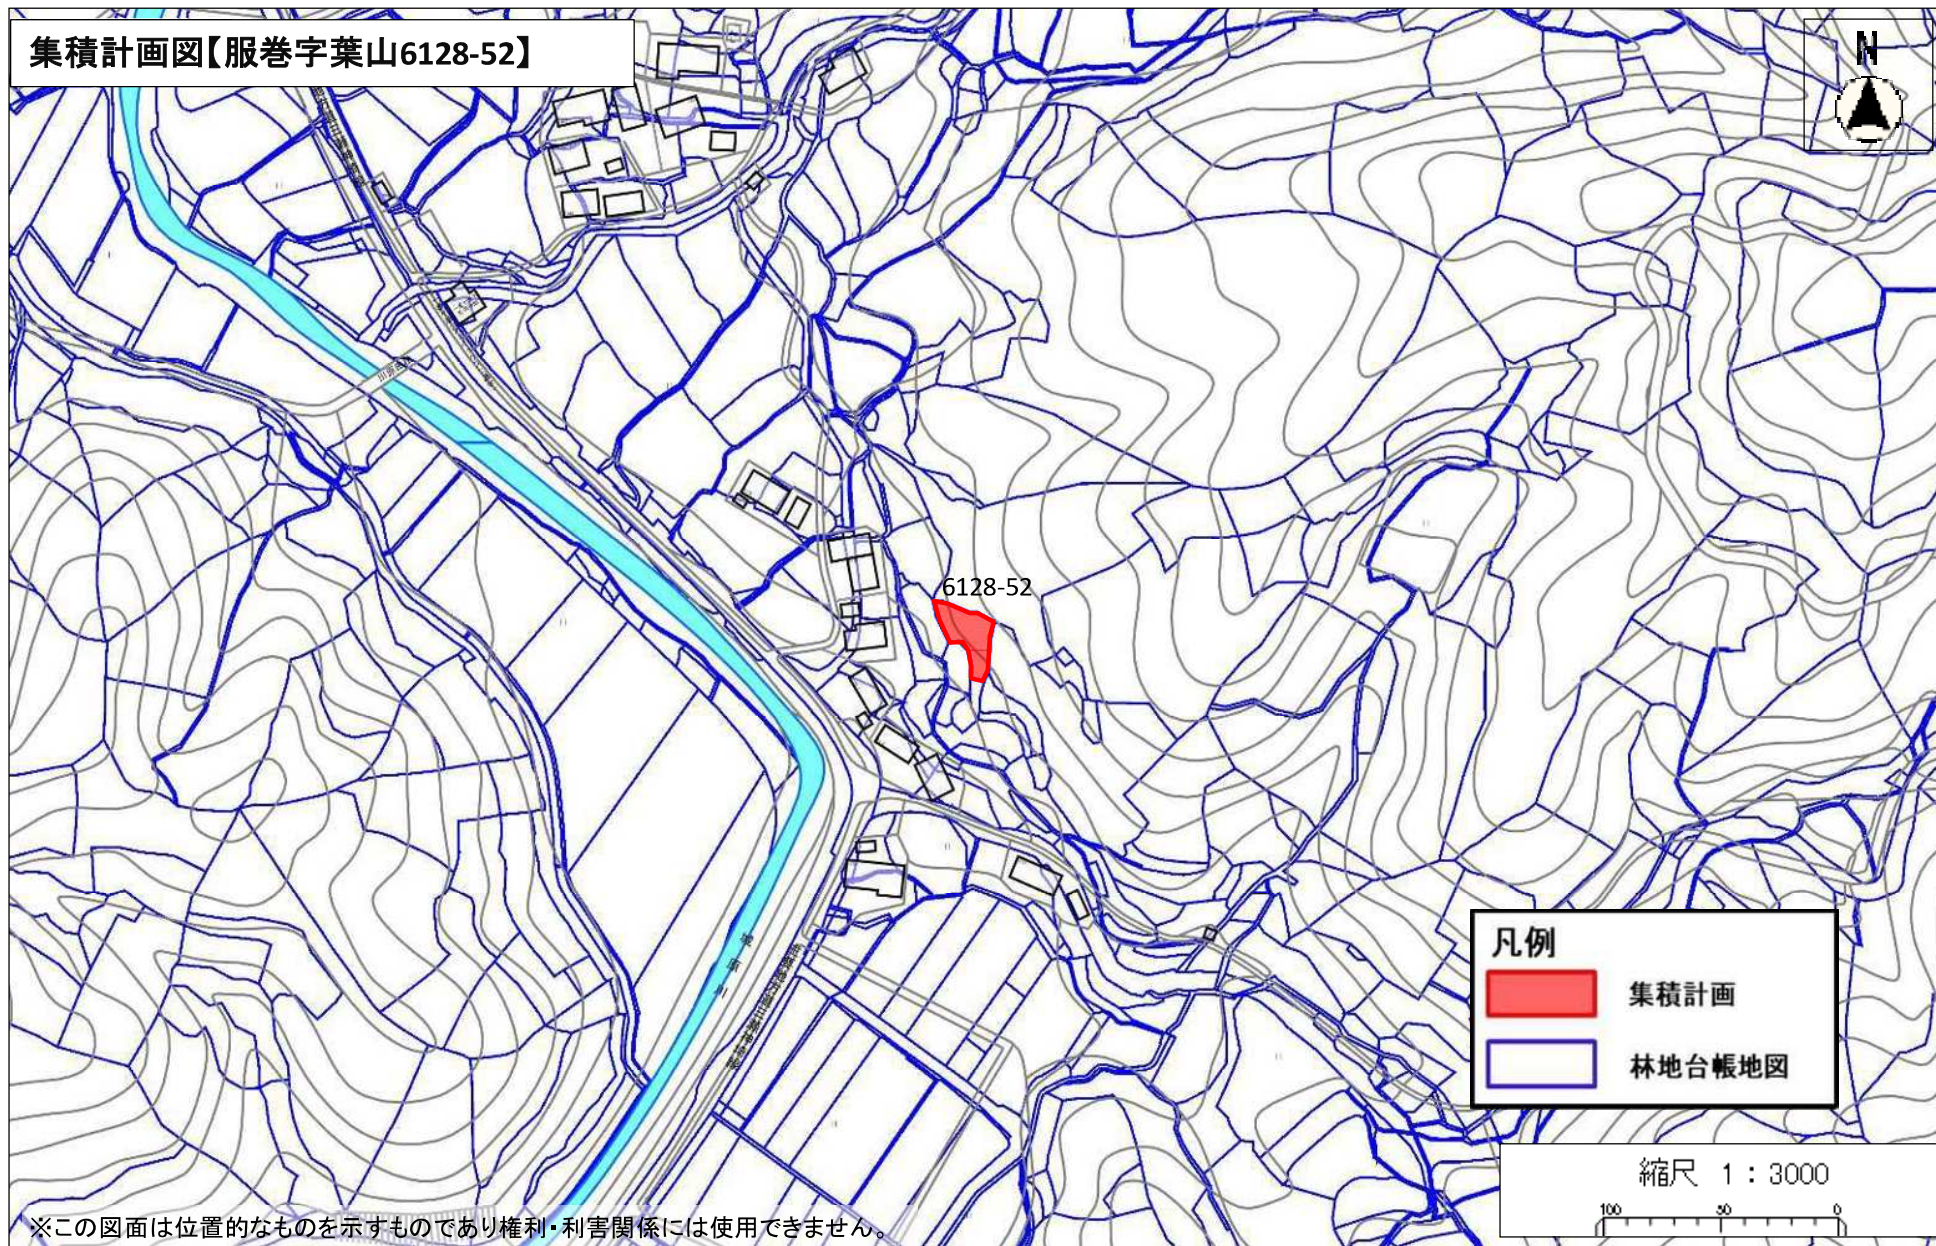

集積計画図【服巻字平野5988-62】

※この図面は位置的なものを示すものであり権利・利害関係には使用できません。

集積計画図【服巻字平野5988-182】

5988-182

凡例

	集積計画
	林地台帳地図

縮尺 1 : 3000

※この図面は位置的なものを示すものであり権利・利害関係には使用できません。

集積計画図【服巻字葉山6128-47】

※この図面は位置的なものを示すものであり権利・利害関係には使用できません。

集積計画図【服巻字葉山6128-52】

※この図面は位置的なものを示すものであり権利・利害関係には使用できません。