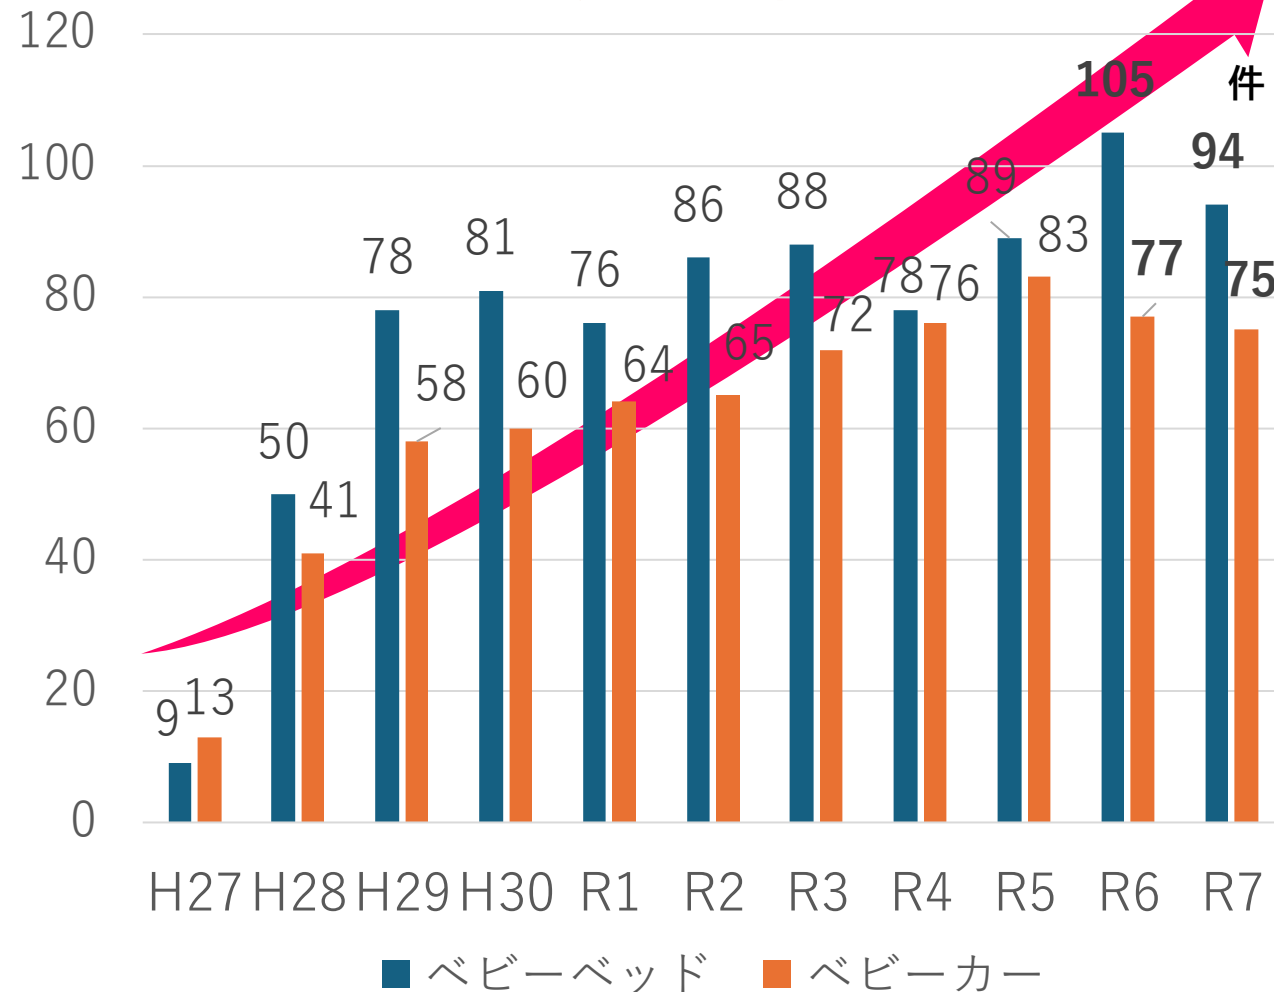

貸出期間

- ベビーカー：2歳の誕生日まで
- ベビーベッド：1歳の誕生日まで

貸与実績