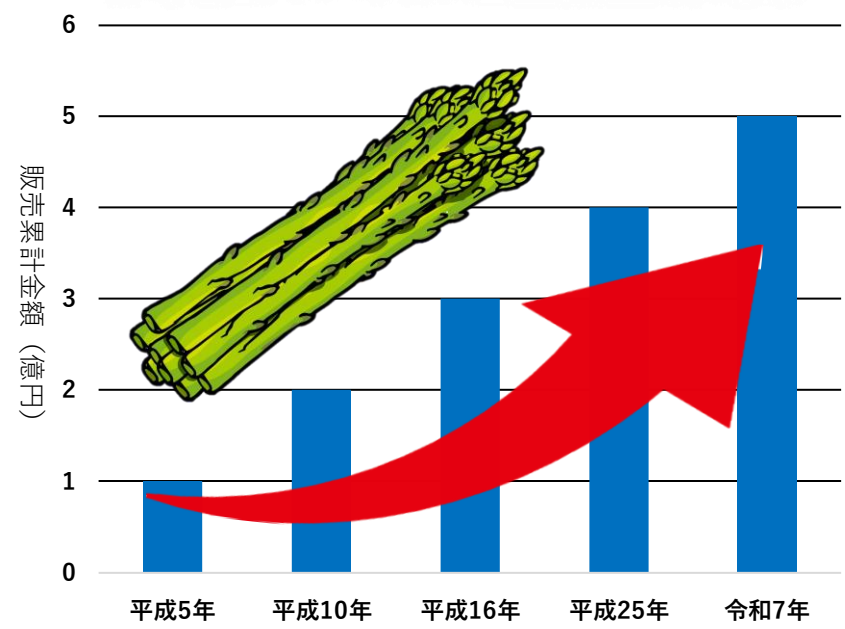

JAさが神埼地区アスパラガス部会

祝 5億円達成！

神埼地区アスパラガス生産販売金額の推移