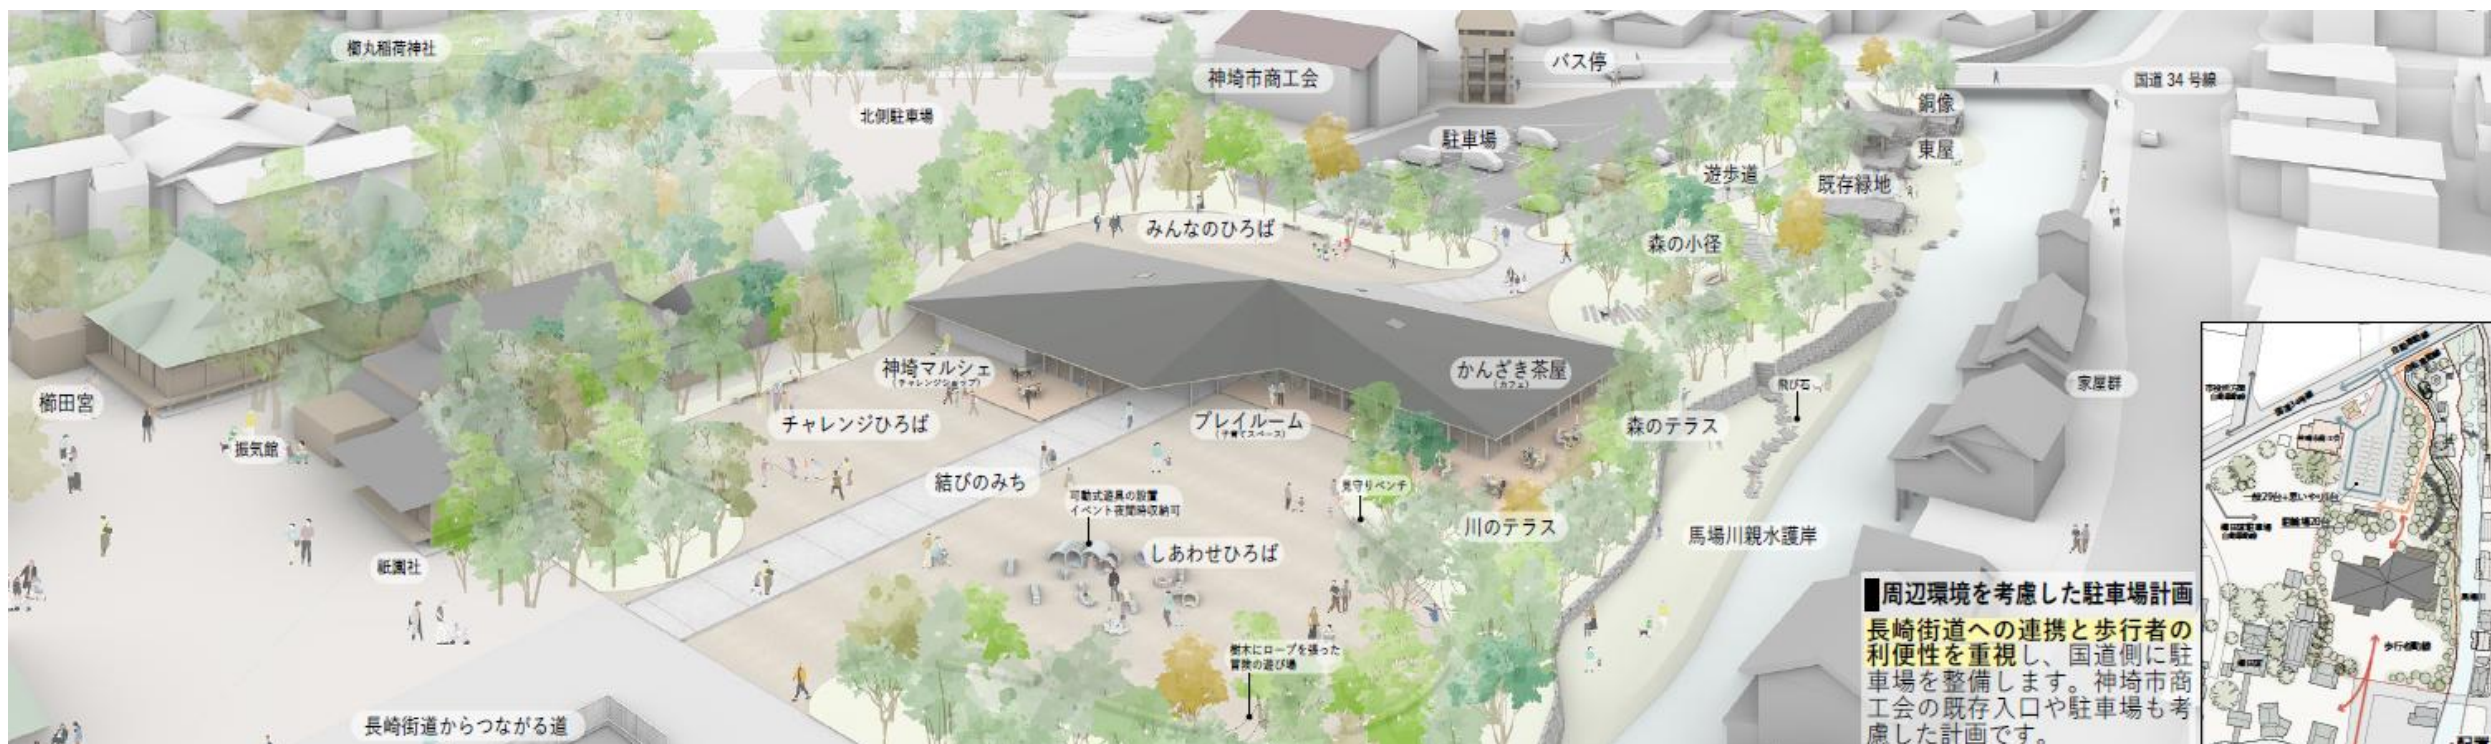

長崎街道
かんざき宿場まつり

神崎市 三大夏まつり

城原川ハンギーマつり

脊振わんぱくまつり

観光振興

スノーピーク グラウンズ 吉野ヶ里

「見る」から
「体験する」歴史公園へ。

3月18日開業

石碑に刻まれた文字が夜の灯りに浮かび上がる
王仁博士ゆかりの公園で、幻想のライトアップ

王仁博士顕彰公園ライトアップ&
フォトコンテストイベント

SPHOTO CONTE
WANI PARK RIG

王仁(わに)博士とは、…

- ✓ 4世紀に百済から日本に渡り、**論語**と**千字文(漢字)**を伝えた人
- ✓ **日本書紀**や**古事記**に記載があり
- ✓ 東京・**上野公園**に石碑があり、お墓は大阪・**枚方市**にある
- ✓ 日本に上陸した時の最初の地が本市の地域ではないか…

旧庁舎跡地の利活用

多世代が交流する場へ

千代田文化会館「はんぎーホール」

音響が良い

能舞台がある

✓ 一流のアーティストが来るホール

✓ 一流の芸術が楽しめる場所

— 現代最高峰のドラマーが率いる —