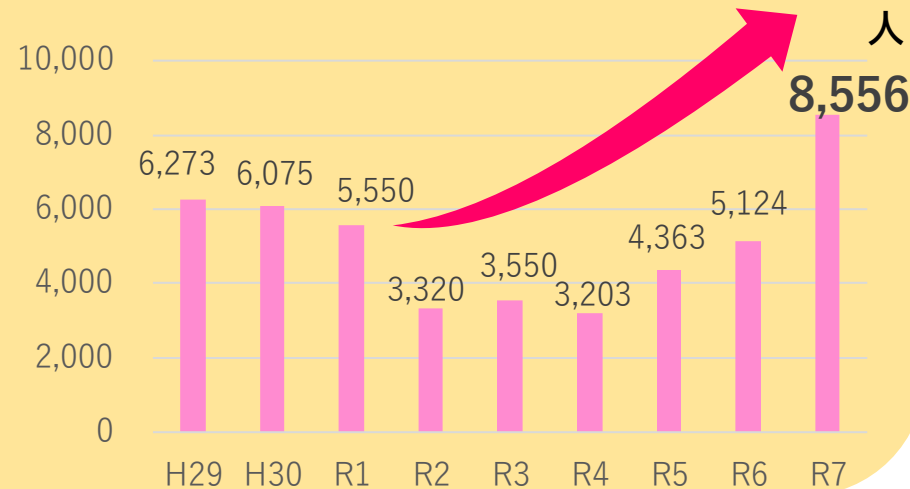

通常時

事前排水後

流域治水

城原川ダム(イメージ)

参考(石川県辰巳ダム)

田んぼダム

出来島排水機場

大好評！

子育て支援センター「そだてらす」

R7年度から見直し！

- ・土曜日も開館
- ・毎週金曜日「出張ひろば」も開設

R7年4月新設 こども家庭センター

窓口を一本化！

妊娠期から子育て期にわたる総合支援窓口

妊娠期

出産期