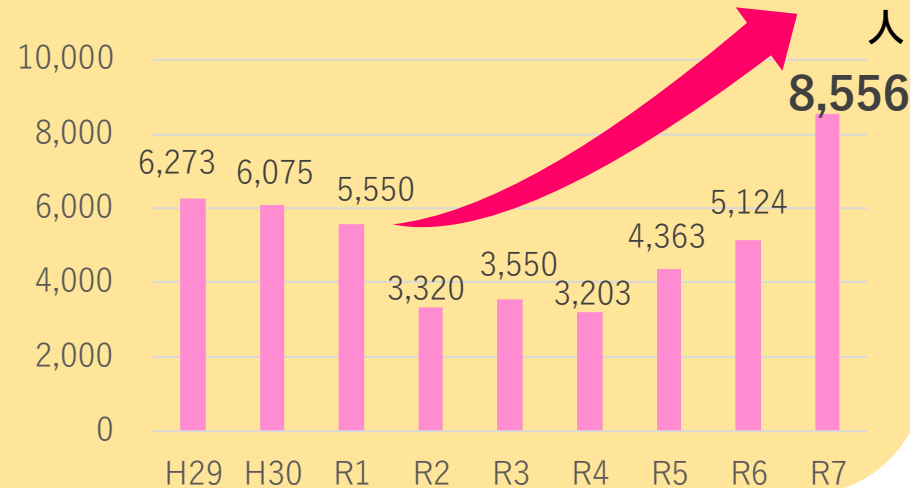

# 子育て支援センター「そだてらす」

R7年度から見直し！

- ・土曜日も開館
- ・毎週金曜日「出張ひろば」も開設