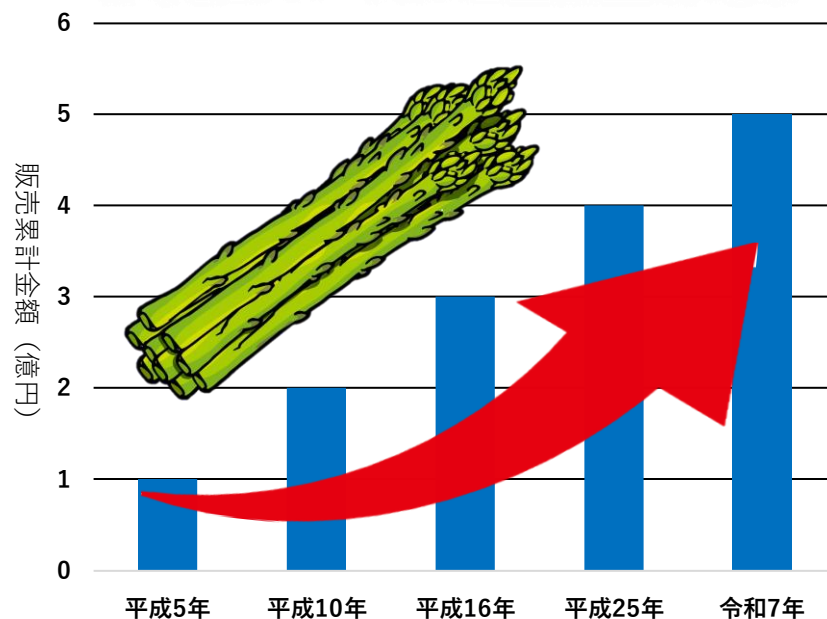

## ピーマン 脊振町 チャレンジファーム

令和5年度研修生  
【人数】2名(佐賀県)

就農

県内でも  
トップクラスの技術力！

- 平成4年度部会発足
- 部会員数78名
- 栽培面積15.7 h a

JAさが神埼地区アスパラガス部会

祝 5 億円達成！

神埼地区アスパラガス生産販売金額の推移