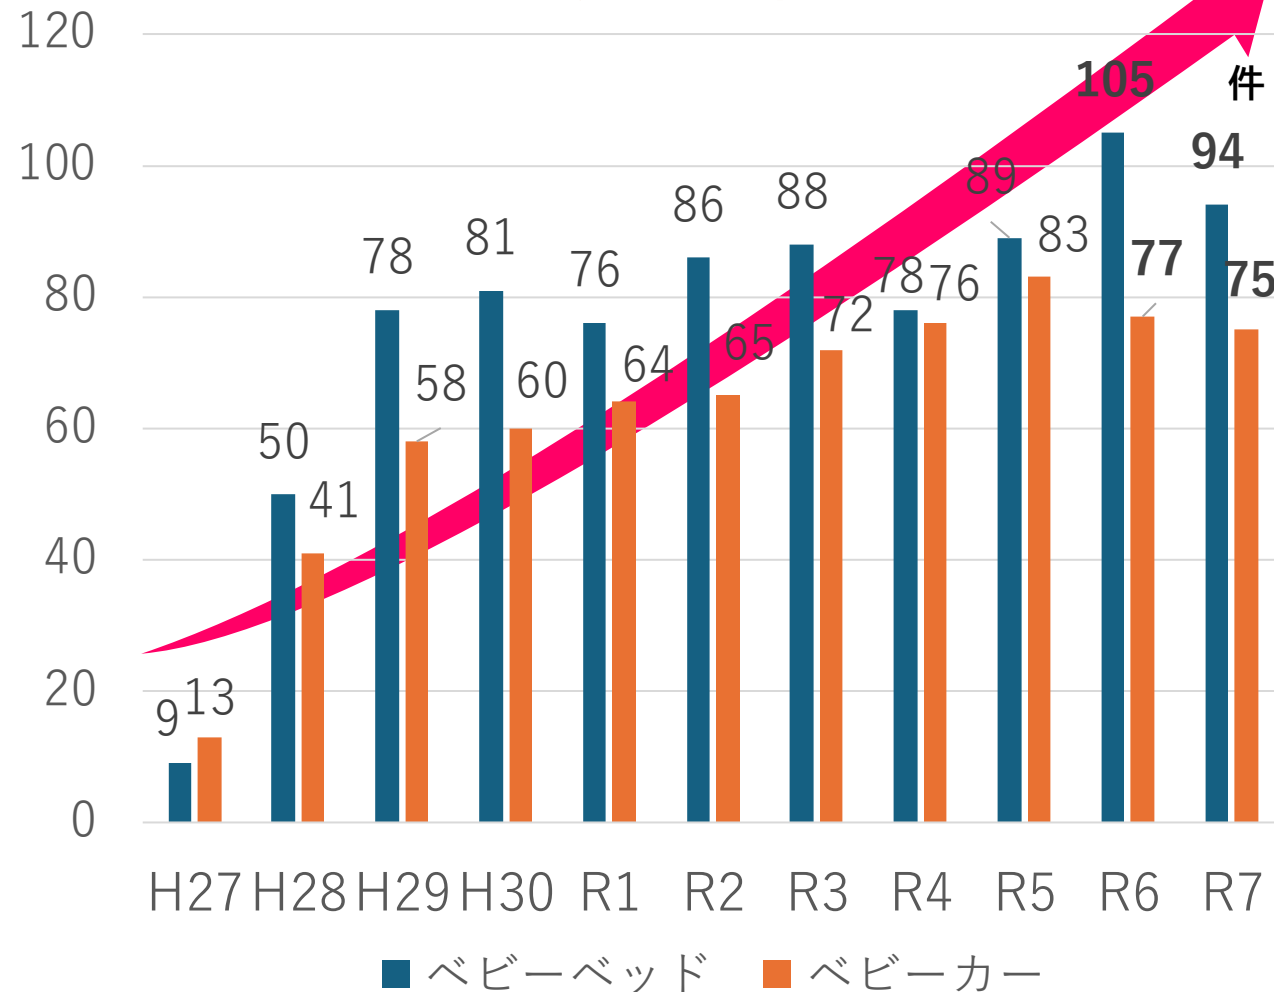

ベビー用品 無償貸与を実施！

県内自治体で
唯一！

貸出対象品

- ベビーカー
- ベビーベッド

貸出対象者

- 新生児が誕生した保護者
- 里帰り出産を受け入れる祖父母

貸出期間

- ベビーカー：2歳の誕生日まで
- ベビーベッド：1歳の誕生日まで

貸与実績