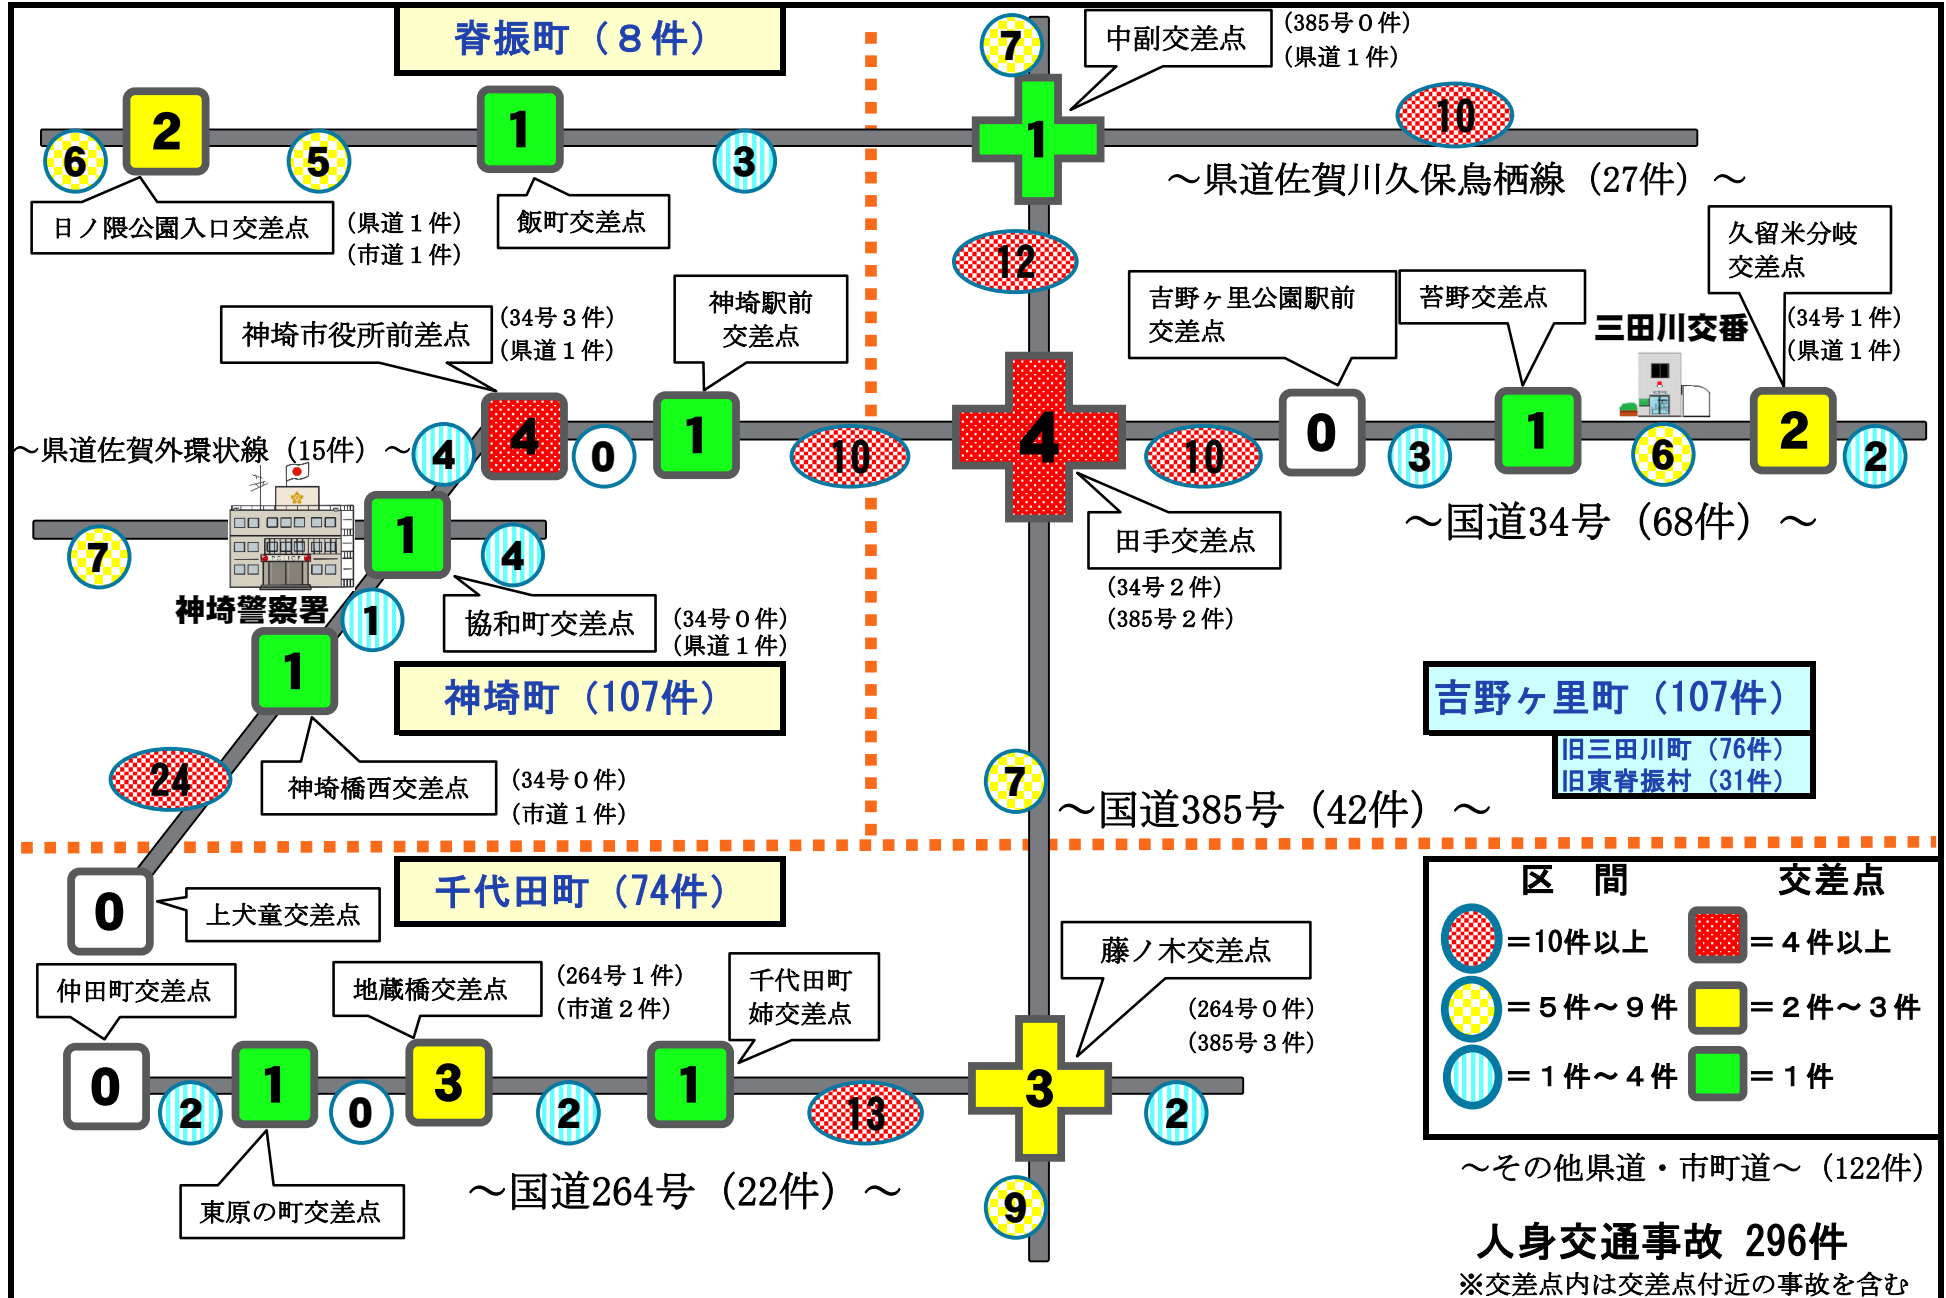

神埼警察署管内人身交通事故発生マップ

令和4年中

脊振町 (8件)

中副交差点 (385号0件)
(県道1件)

10
～県道佐賀川久保鳥栖線 (27件)～

6 2 5
日ノ隈公園入口交差点 (県道1件)
(市道1件)

1
飯町交差点

3

4

10

0

3

1

6

2

～国道34号 (68件)～

神埼警察署

神埼町 (107件)

吉野ヶ里町 (107件)

旧三田川町 (76件)
旧東脊振村 (31件)

千代田町 (74件)

～国道385号 (42件)～

0
上犬童交差点

1 4

2

～国道264号 (22件)～

東原の町交差点