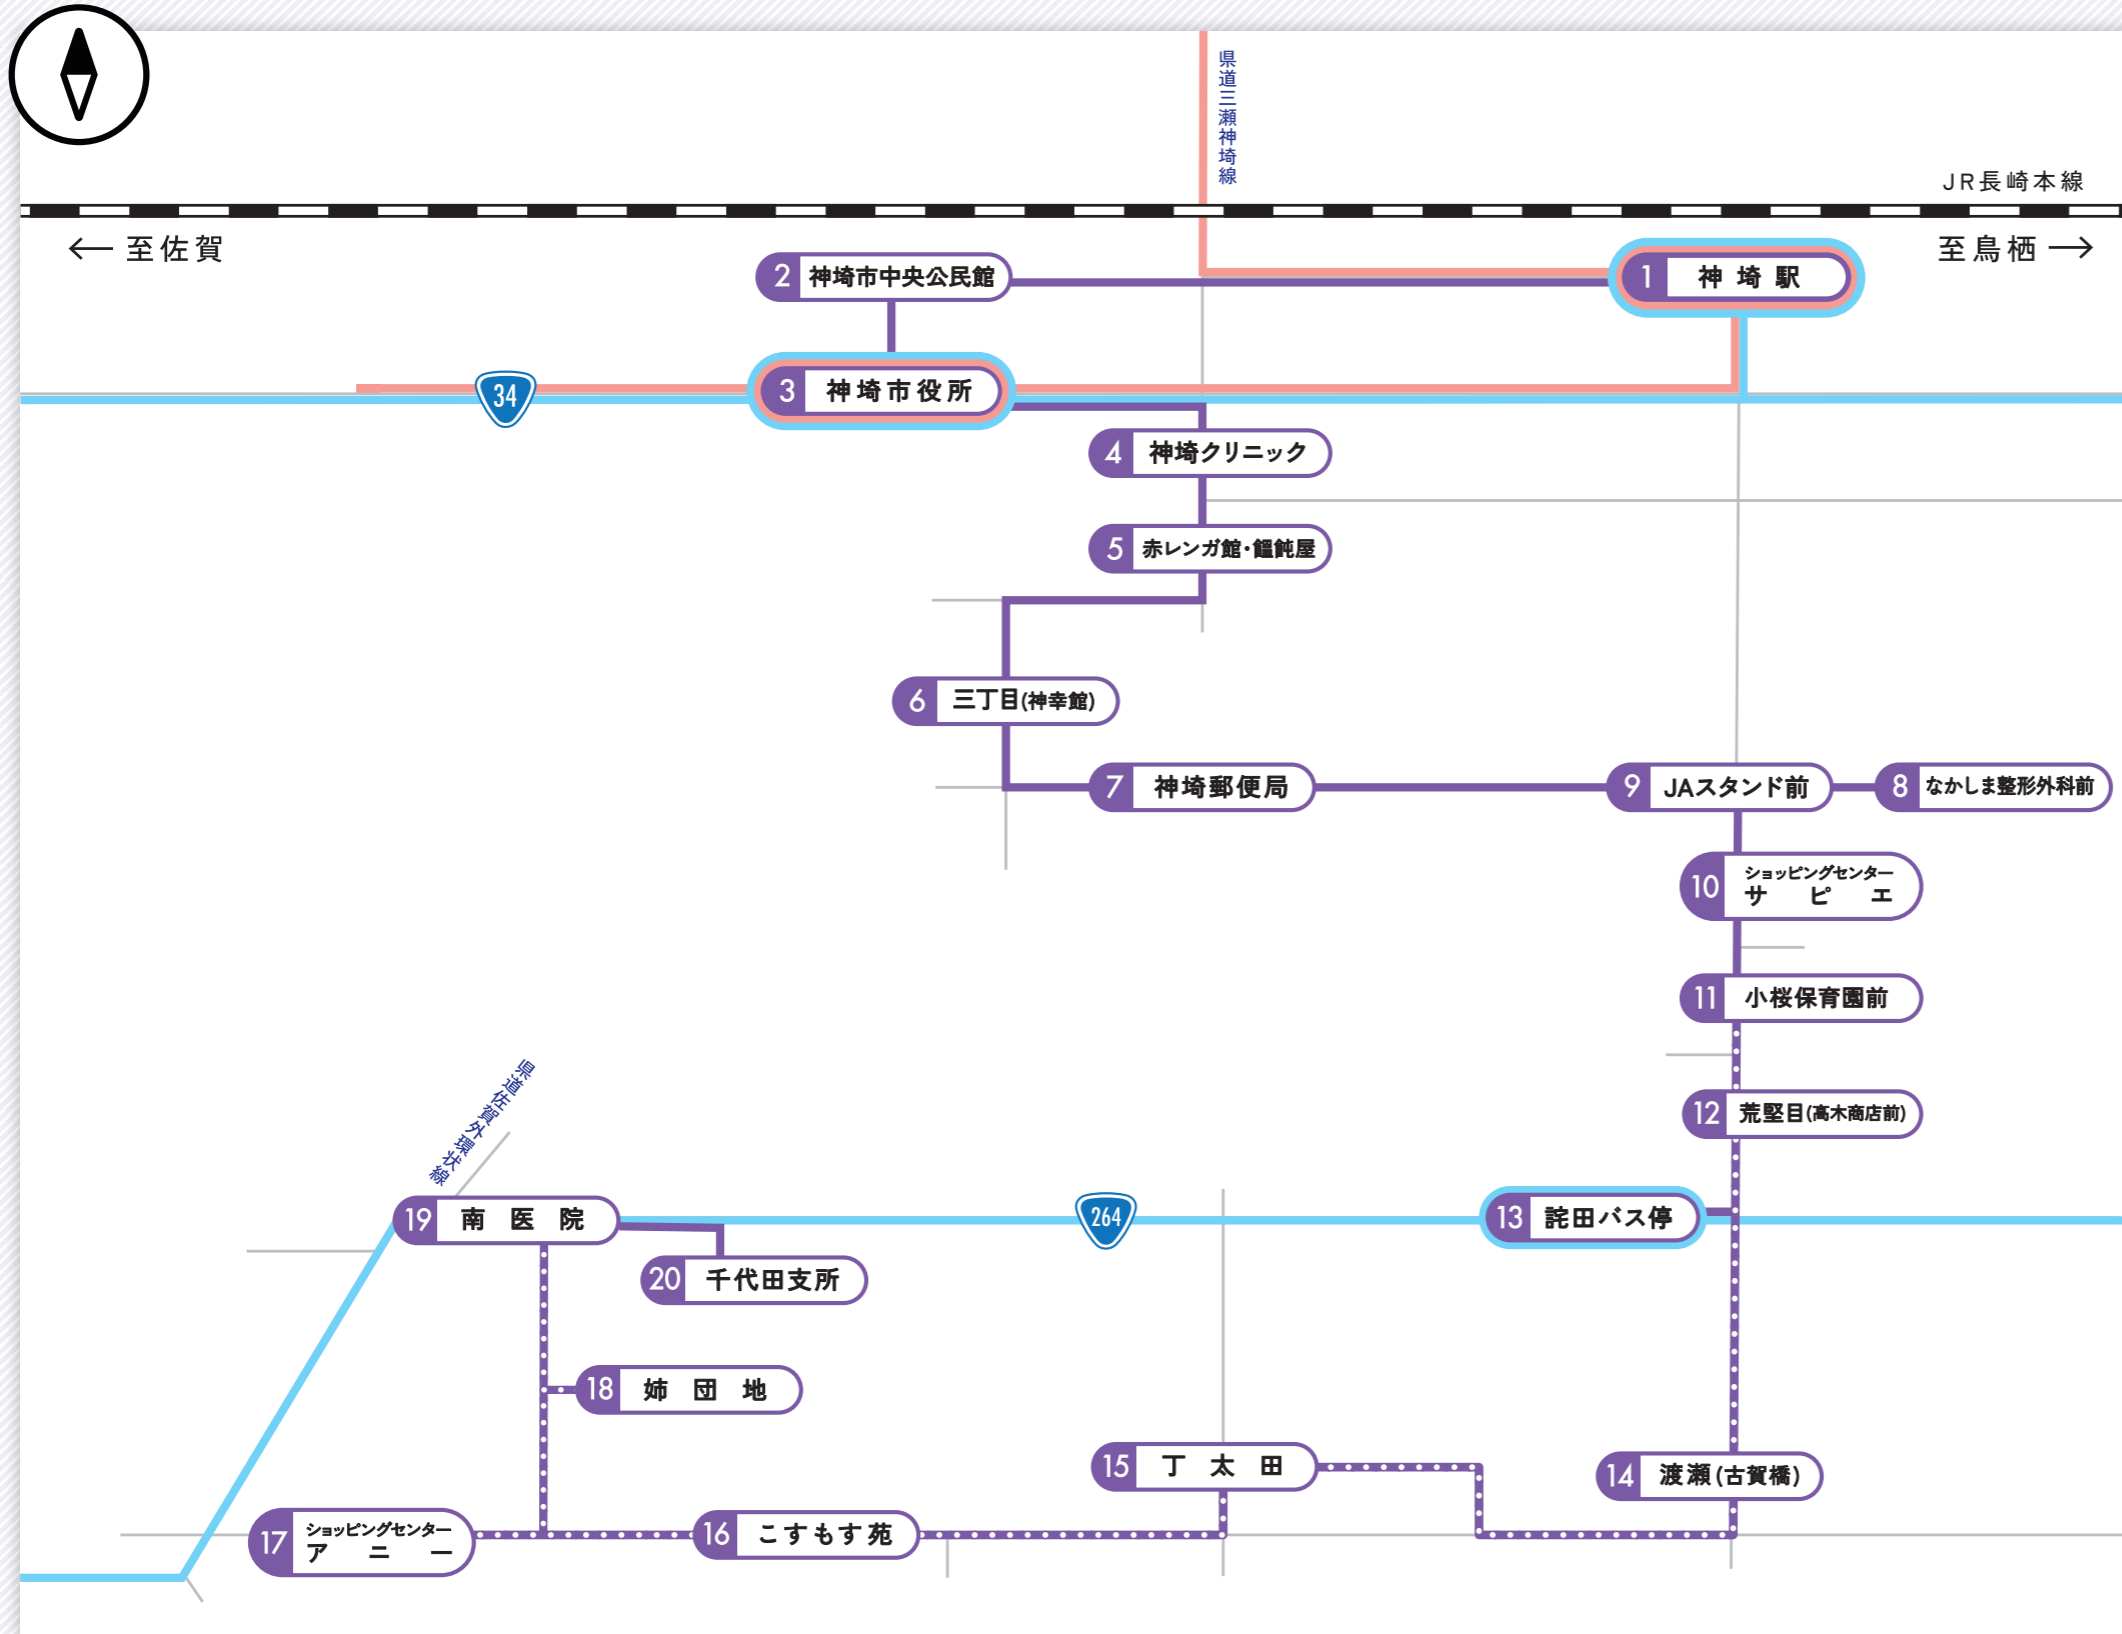

神埼～千代田線路線図

神埼駅～千代田支所間で利用 される方

ご利用案内

巡回バス

運行曜日

月曜日～土曜日

(祝祭日・年始を除く)

利用運賃

※未就学児は無料

大人(中学生以上)..... 200円
 子ども(小学生)..... 100円
 回数券..... 2,000円
 [券種:2,200円(100円×22枚)]

MEMO

路線図の見方

- 巡回バス路線
- ジョイックス交通路線
- フリー乗降区間
- 西鉄バス路線
- ○ 乗り換えバス停
- 主要道路