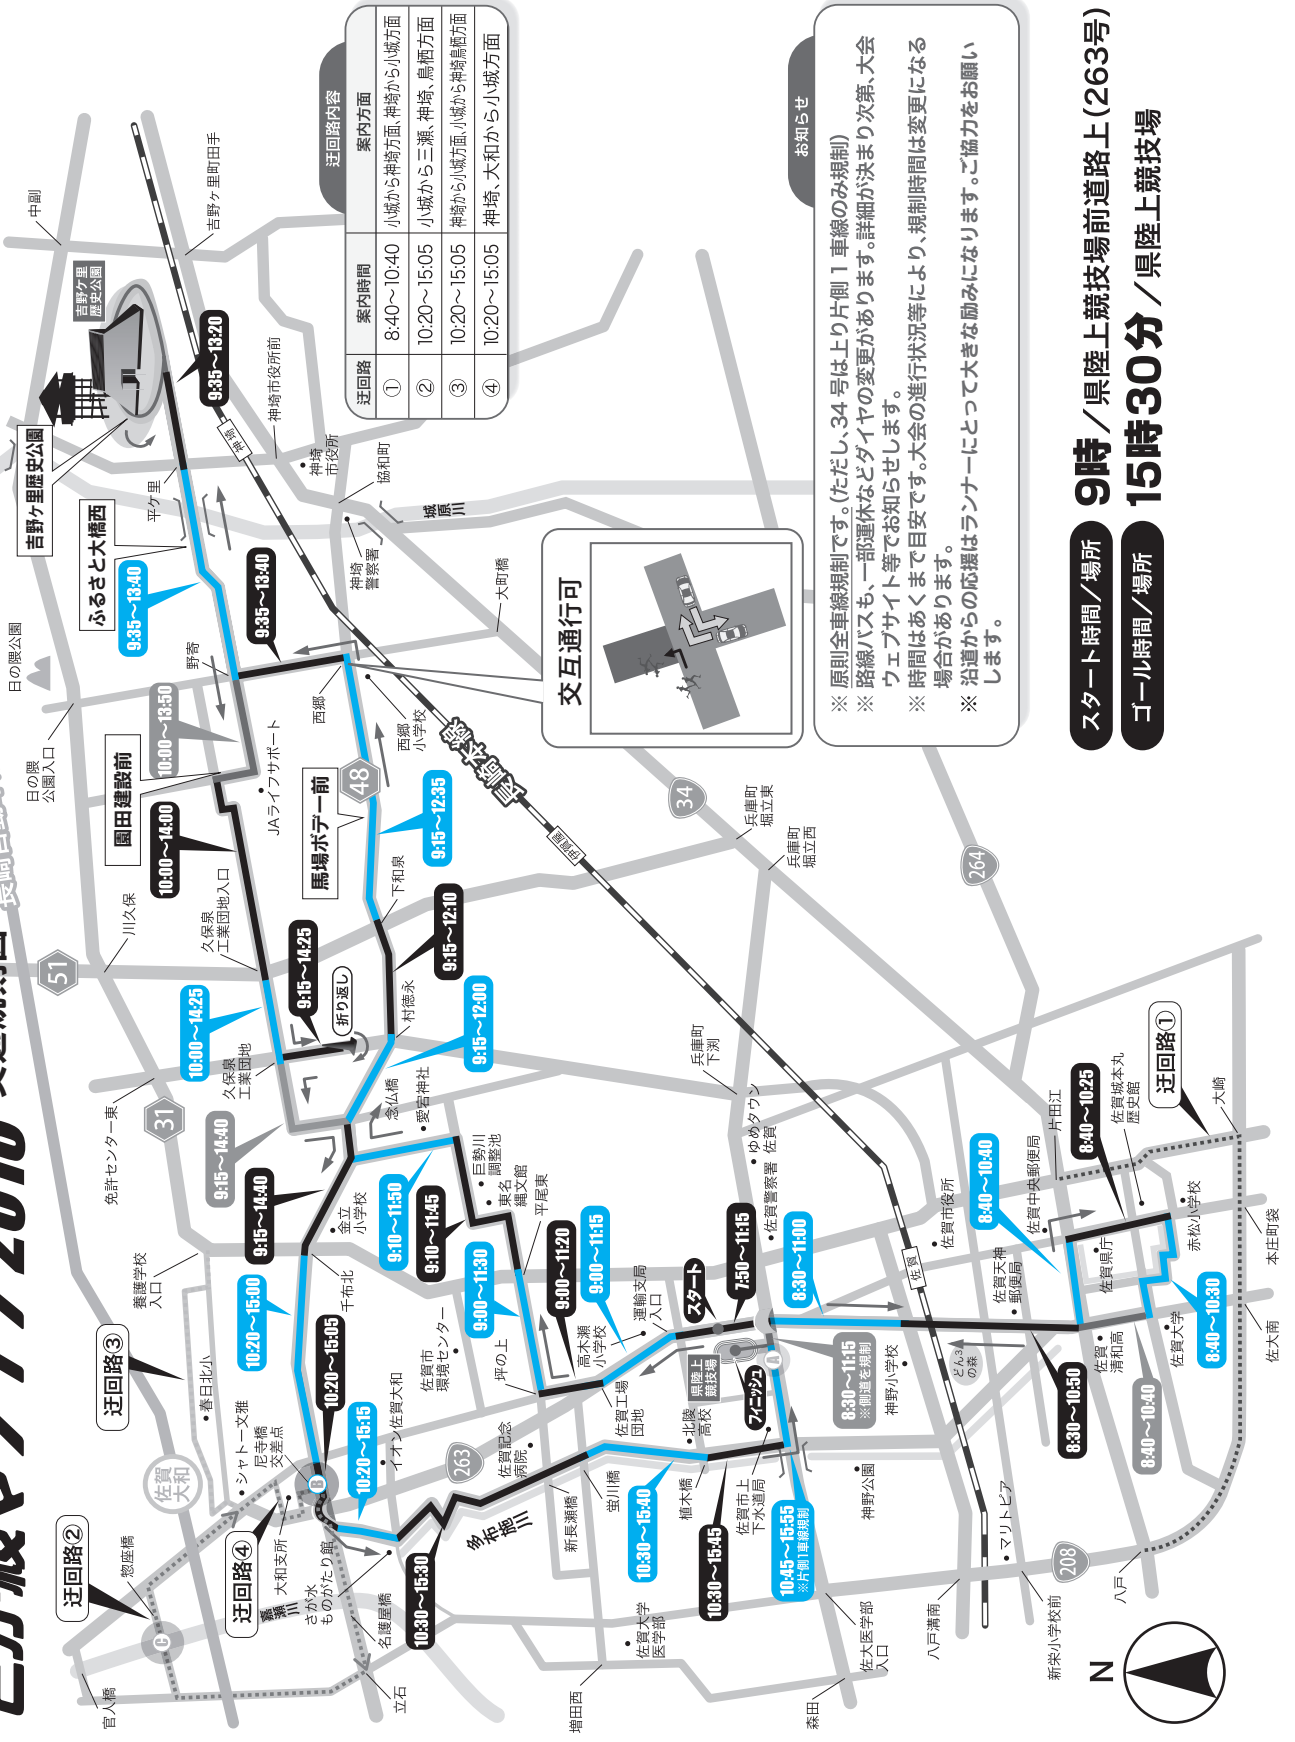

さが桜マラソン2013 交通規則図

長崎自動車道

19年庵

迂回路	案内時間	迂回路内容
①	8:40~10:40	小城から神埼方面、神埼から小城方面
②	10:20~15:05	小城から三瀬、神埼、鳥栖方面
③	10:20~15:05	神埼から小城方面、小城から神埼鳥栖方面
④	10:20~15:05	神埼、大和から小城方面