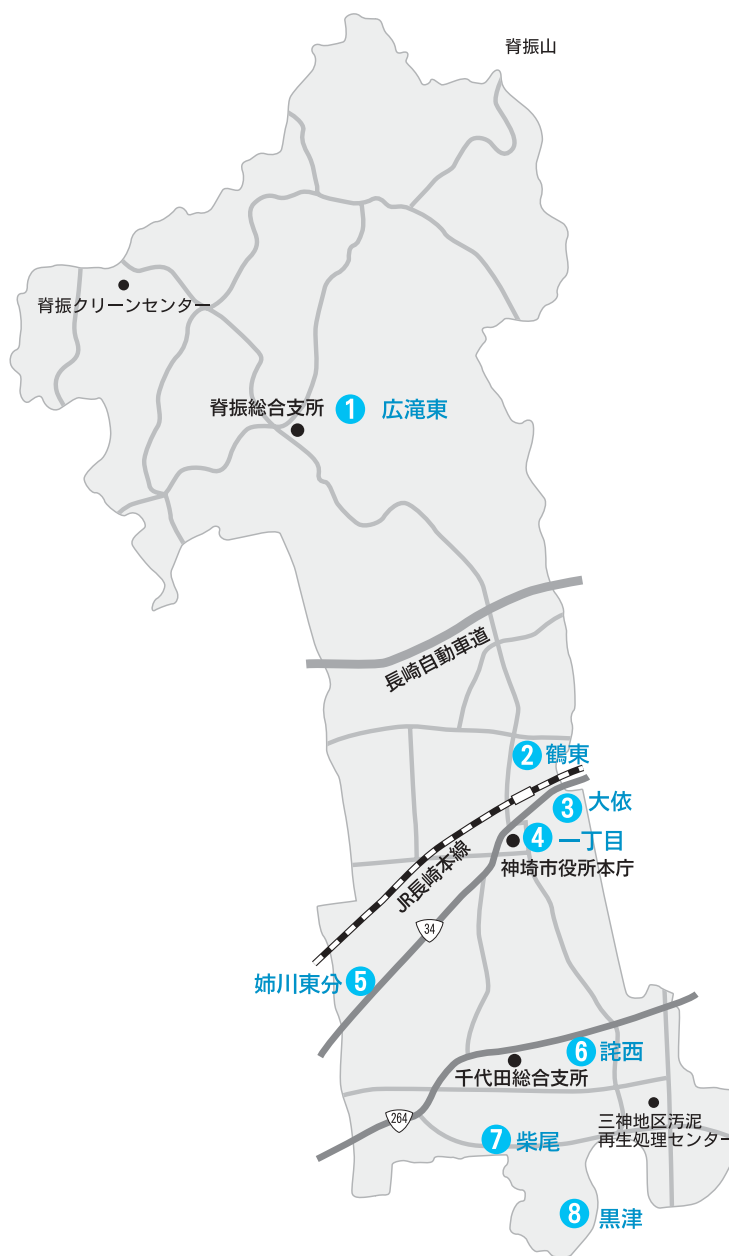

地区紹介 ①

神崎市も合併後3年目を迎えました。市民相互の理解と融和を図るため、今月号より市内121地区(神埼:63地区、千代田:49地区、脊振:9地区)を順次紹介していきます。今回は、8地区を紹介します。

※人口、世帯数は、平成20年2月末の住民基本データです。

6 詫西 (千代田町)

人口: 368人 世帯数: 100世帯

子どもクラブ地域体験活動の一つに平成16年度から「身近な水環境の全国一斉調査」に参加。笑顔でつなぐ豊かな水辺づくりの全国の仲間となり、神崎市でクリーン作戦が行われる6月に調査活動を実施しています。城原川水系の調査地点5箇所を設定して現地の水辺の状況を観察し、採水して公民館で水の汚れ方や度合いを調査し、記録しています。

「城原川の水きれーかねー。飲みたかー」と女の子たち。「天井川けん、わるーなかろー」とお母さんたち。大切な水辺の生き物が気持ちよく生息する環境作りを目指したいものです。

▲身近な川をみんなで調査

5 あねがわがしぶん 姉川東分 (神埼町)

人口: 331人 世帯数: 128世帯

姉川東分で昔から絶えることなく引き継がれているのは、毎年7月に行われる夏の祇園祭です。

提灯をたくさん下げることから千灯籠といわれます。この行事は、昔、夏になると伝染病や風水害などがはやりだし、これを悪霊や怨霊のせいだと考え、その悪霊などを鎮める祭りと伝えられています。

50年前前は、子ども(男の子)が中心となって、竹笹で囲いを作り、お母さんたちが煮たそら豆を参拝客に売ったりして大変にぎわいました。

▲健康でいられますように

8 黒津 (千代田町)

人口: 498人 世帯数: 143世帯

神崎市の最南端に位置し、東に筑後川、西に城原川の狭間にあり、農業耕作面積80町の中でハウス園芸(小ネギ、アスパラ)6町6反と積極的に取り組んでいます。

また、生産量日本一を誇る有明海苔「佐賀海苔有明海一番」の生産者として一翼を担っています。