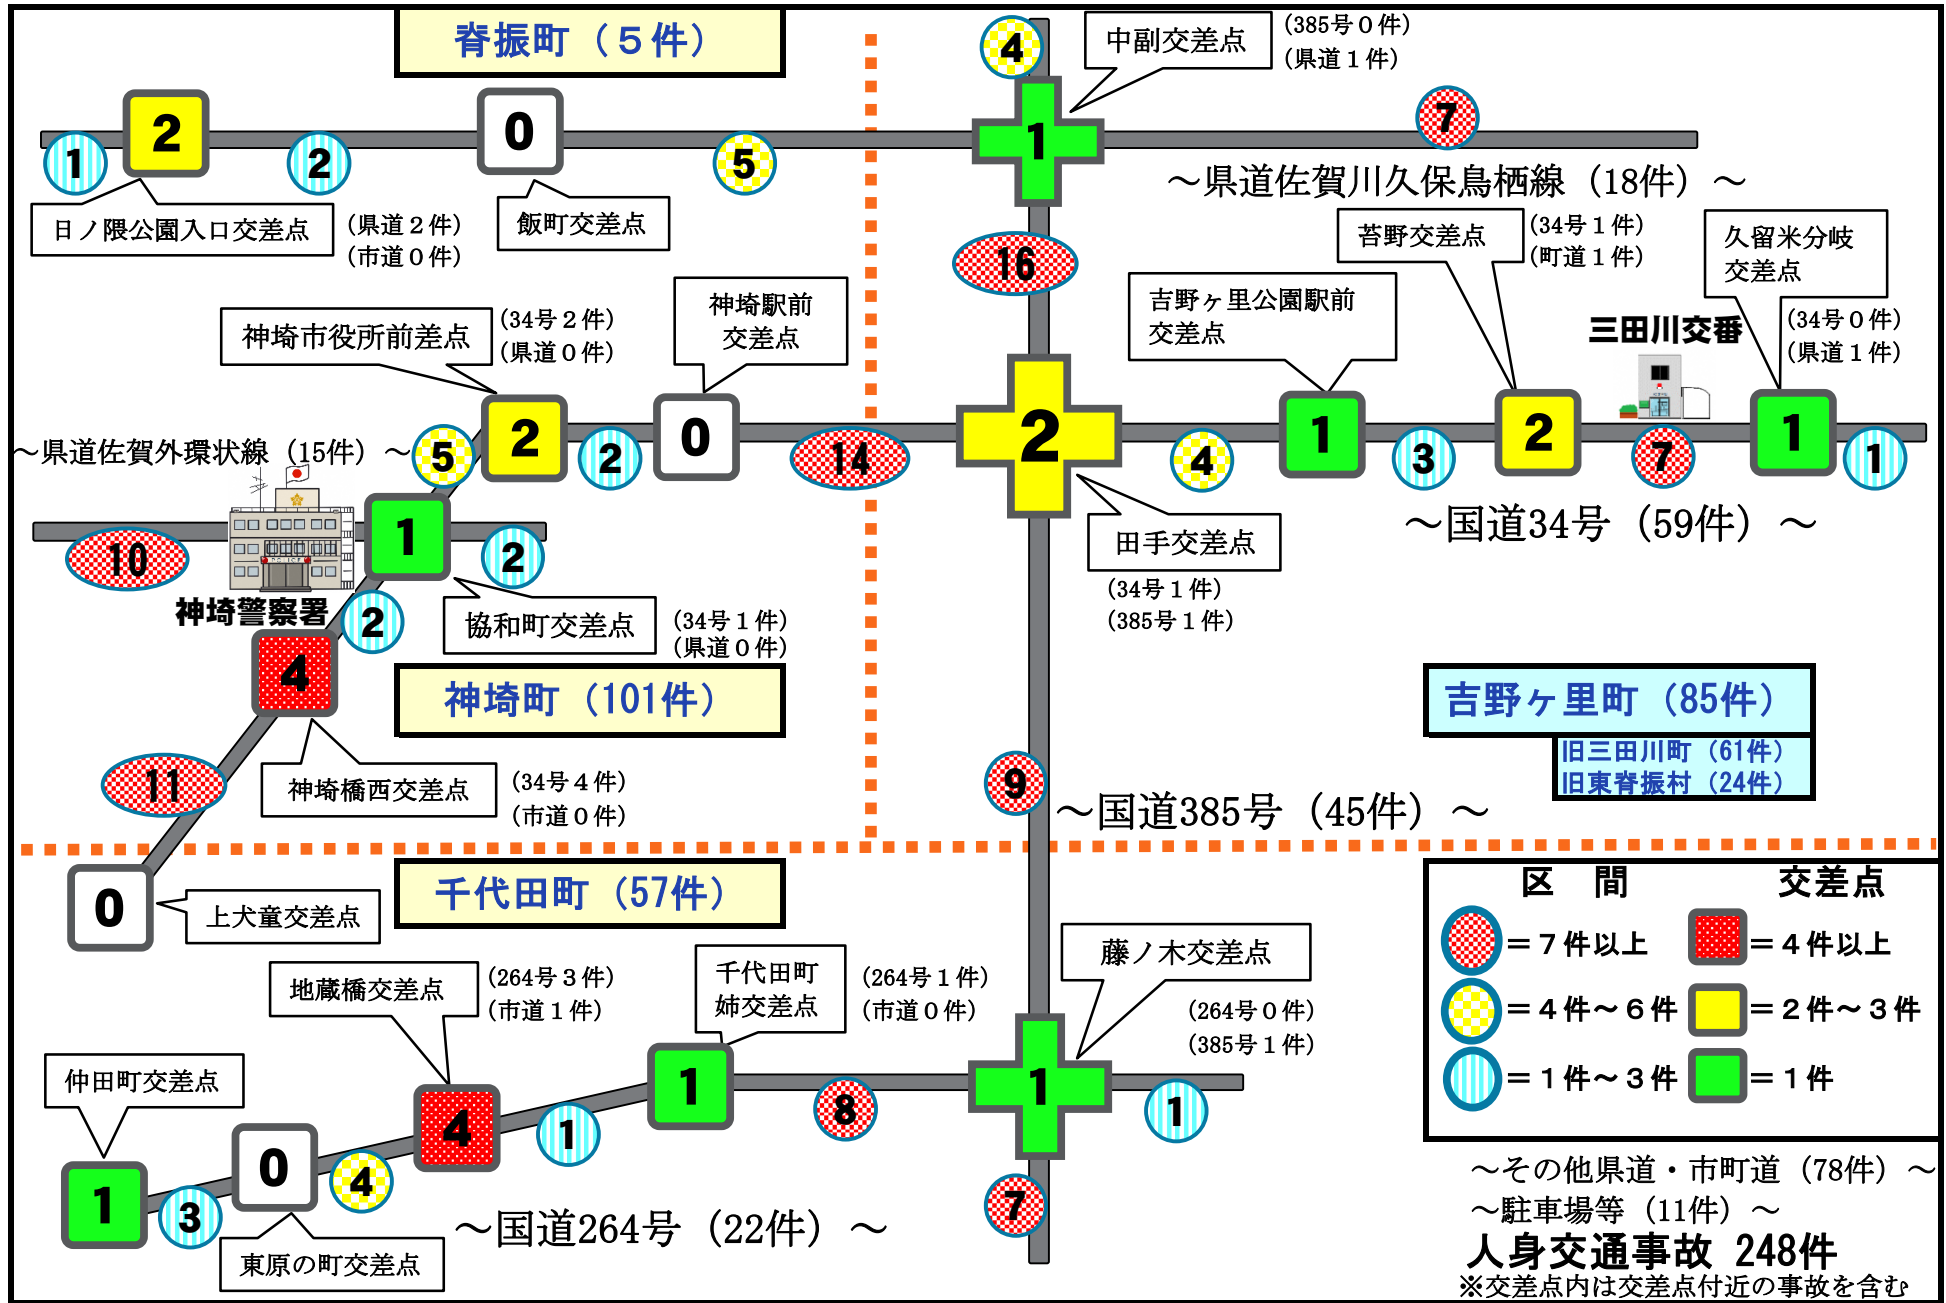

神埼警察署管内人身交通事故発生マップ

令和5年中

脊振町 (5件)

神埼町 (101件)

千代田町 (57件)

吉野ヶ里町 (85件)

旧三田川町 (61件)
旧東脊振村 (24件)

日ノ隈公園入口交差点 (県道2件、市道0件)

飯町交差点

神崎市役所前交差点 (34号2件、県道0件)

神埼駅前交差点

中副交差点 (385号0件、県道1件)

～県道佐賀川久保鳥栖線 (18件)～

吉野ヶ里公園駅前交差点 (34号1件、町道1件)

久留米分岐交差点 (34号0件、県道1件)

三田川交番

～県道佐賀外環状線 (15件)～

～国道34号 (59件)～

神埼警察署

協和町交差点 (34号1件、県道0件)

田手交差点 (34号1件、385号1件)

神埼橋西交差点 (34号4件、市道0件)

～国道385号 (45件)～

上犬童交差点

地藏橋交差点 (264号3件、市道1件)

千代田町姉交差点 (264号1件、市道0件)

藤ノ木交差点 (264号0件、385号1件)

仲田町交差点

東原の町交差点

～国道264号 (22件)～