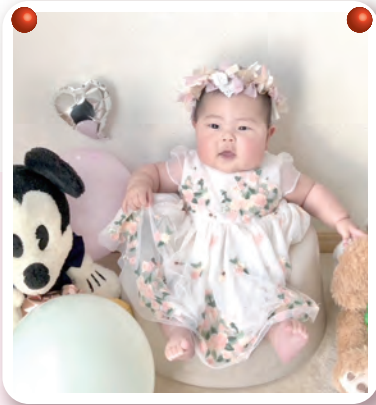

すこやかに育つて♡ かんぞきっ子

なかたけ こは
中武 采葉ちゃん(7カ月)

【神埼町八子】

《家族からのメッセージ》

お出掛けや食べることが大好きなこちゃん。これからも素敵な笑顔で自分らしく大きくなってね♡

かわはら れい
川原 怜くん(1歳)

【千代田町餘江】

《家族からのメッセージ》

怜くん、1歳のお誕生日おめでとう！毎日ご飯をモリモリ食べてくれて嬉しいよ。これからもすくすく大きくなってね！

みねまつ はるや
峰松 春弥くん(1歳)

【神埼町駅ヶ里】

《家族からのメッセージ》

元気でやんちゃな春くん！これからもすくすく育ってね♡

子どもの写真
募集中!!

- ◆対象者 令和6年3月31日現在で就学前のお子さん(神埼市在住)
 - ◆申込方法 ①お子さんの氏名(ふりがな)②年齢③生年月日④申込者の氏名⑤住所⑥地区名(行政区)⑦連絡先⑧保護者(家族)からのメッセージ(50字程度)を記載し、申込先へメール、郵送または、ご持参ください。
- (注意)・写真の加工(ペイントなど)はご遠慮ください。
・兄妹でご応募の際は、兄妹が1枚に写った写真をご提出ください。
※原則、受付順で掲載するため、掲載が遅れる場合があります。